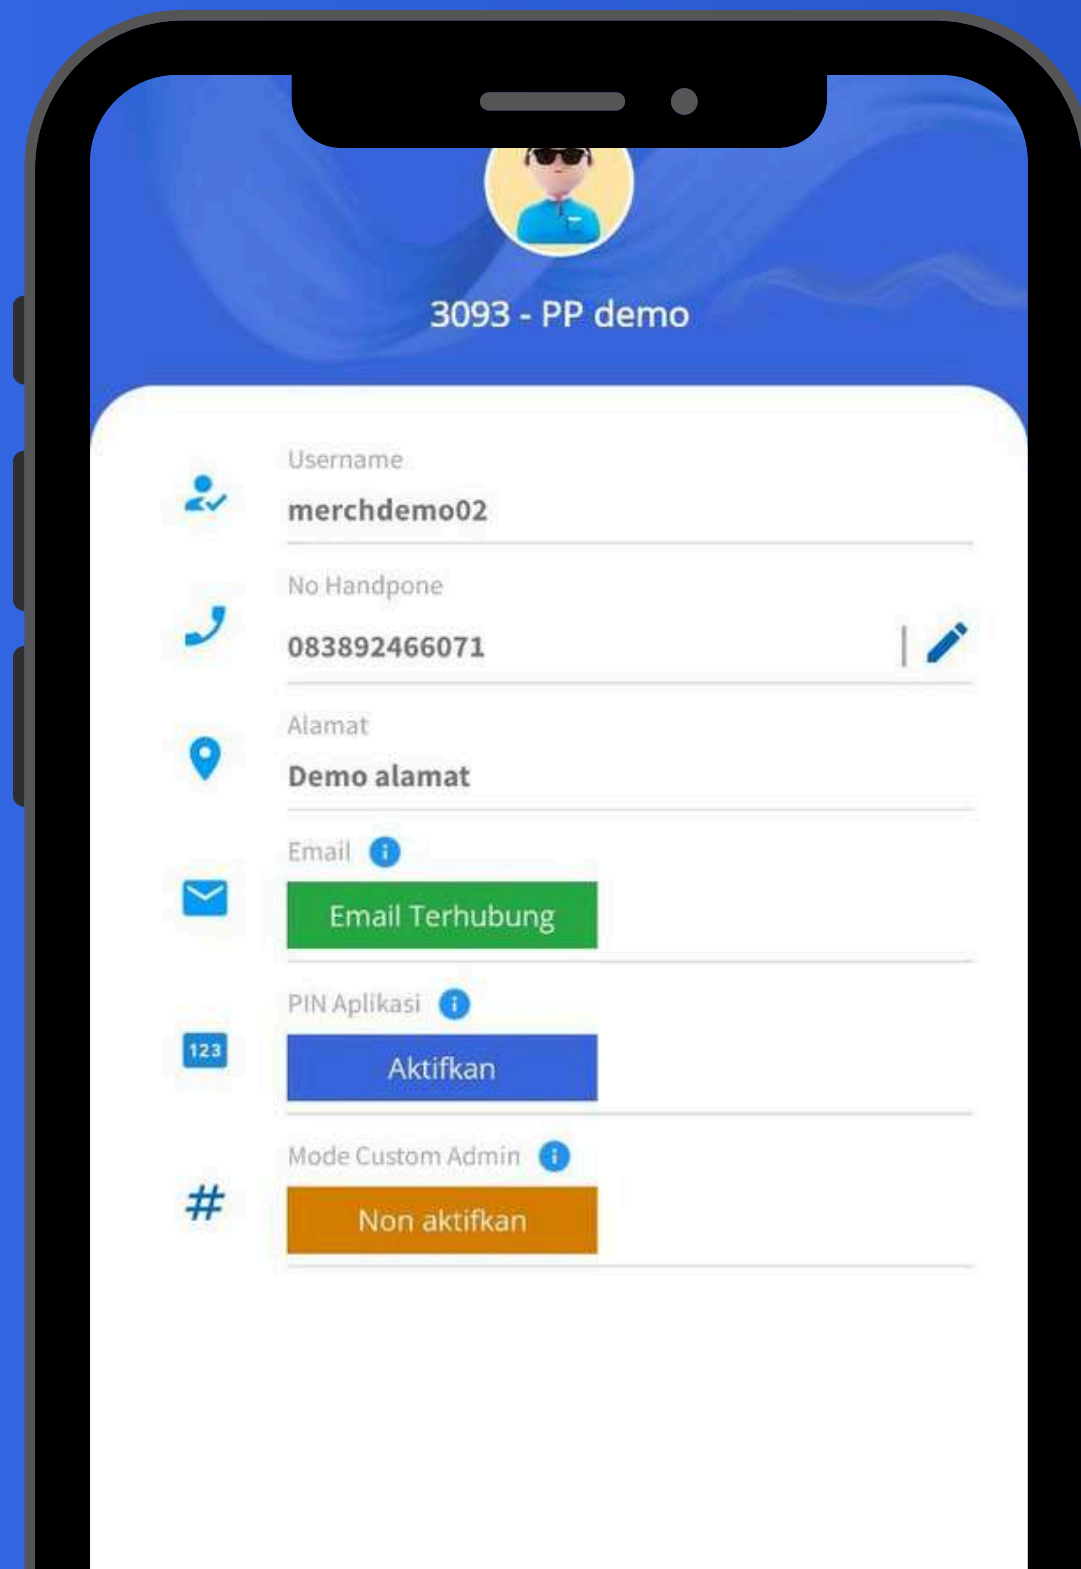

Printer Support

Bitplus support segala jenis printer baik itu printer Tinta, Dot Matrix, ataupun Thermal (POS).

Toko Pintar (Point Of Sales)

bitplus juga didalamnya dikemas dengan manajemen toko atau kami sebut TOPI (Toko Pintar) dengan tujuan memajukan dan memoderenisasikan toko-toko agar bisa bertahan dan berkembang menghadapi pesatnya perkembangan teknologi dan pasar online.