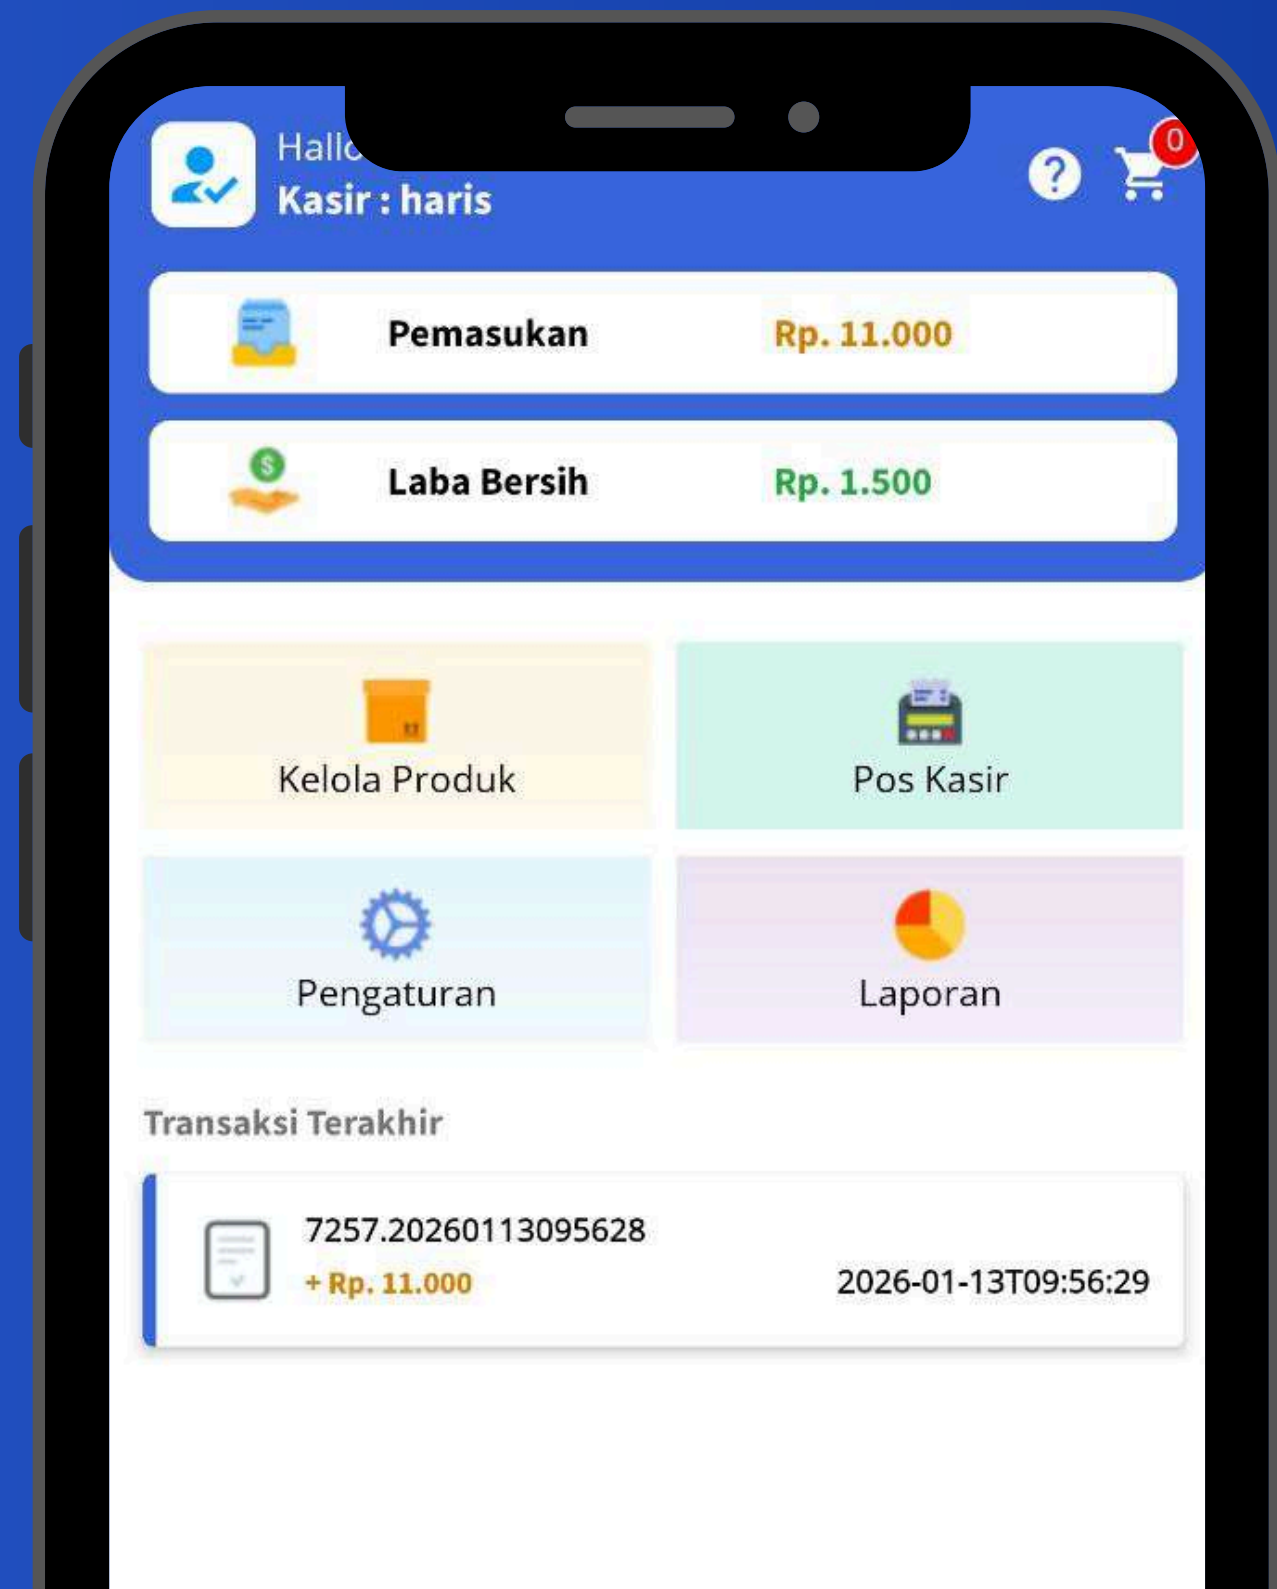

Toko Pintar (Point Of Sales)

bitplus juga didalamnya dikemas dengan manajemen toko atau kami sebut TOPI (Toko Pintar) dengan tujuan memajukan dan memoderenisasikan toko-toko agar bisa bertahan dan berkembang menghadapi pesatnya perkembangan teknologi dan pasar online.