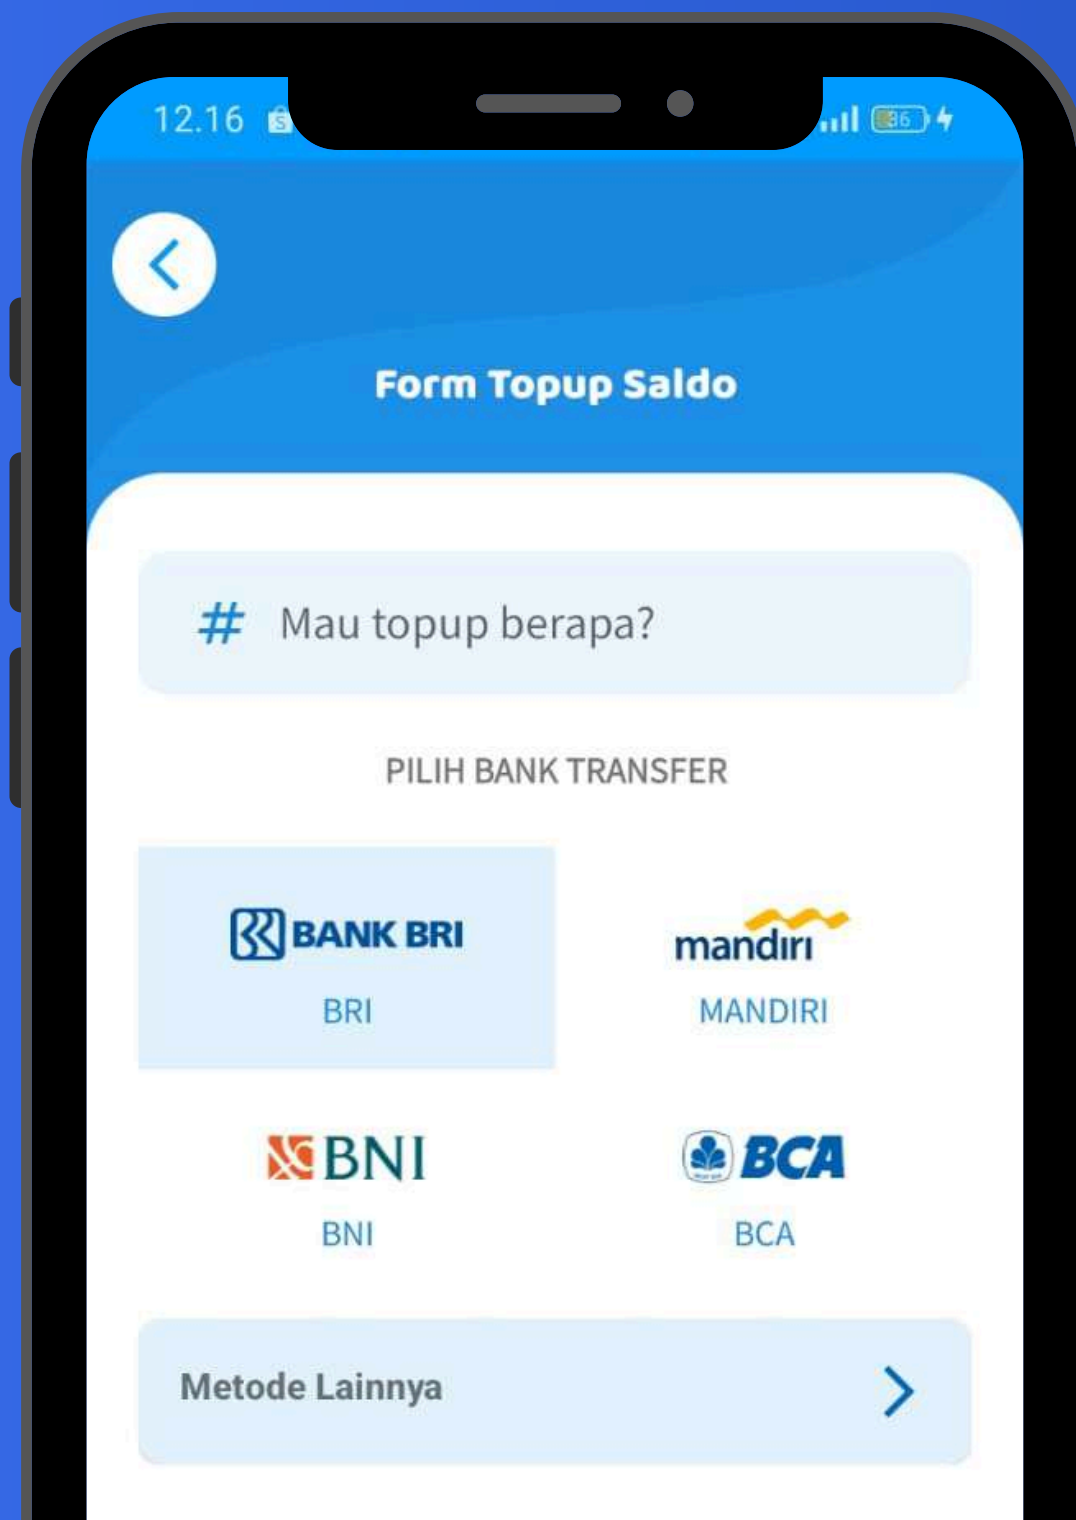

Saldo - (Harga + Biaya layanan)

Saldo : 100.000 - 21.000

Proses Pembayaran

Sisa Saldo
79.000

Struk Pembeli

Total 23.000

Fitur Utama

bitplus memiliki fitur utama yang siap untuk meningkatkan produktifitas transaksi mitra.

Multi Platform

DESKTOP APP

bitplus dapat diinstall pada PC dan mendukung berbagai versi windows. baik itu windows 7/8/10/11

WEB APP

bitplus dapat diakses melalui web browser modern seperti chrome, firefox dan browser modern lainnya

MOBILE APP

bitplus dapat di install di perangkat mobile seperti Android, dan dapat di unduh di playstore.

Topup Saldo

bitplus menyediakan banyak channel untuk memberikan kemudahan kepada mitra dalam hal topup saldo dan semua diproses otomatis sehingga dapat mengefektifkan waktu mitra.