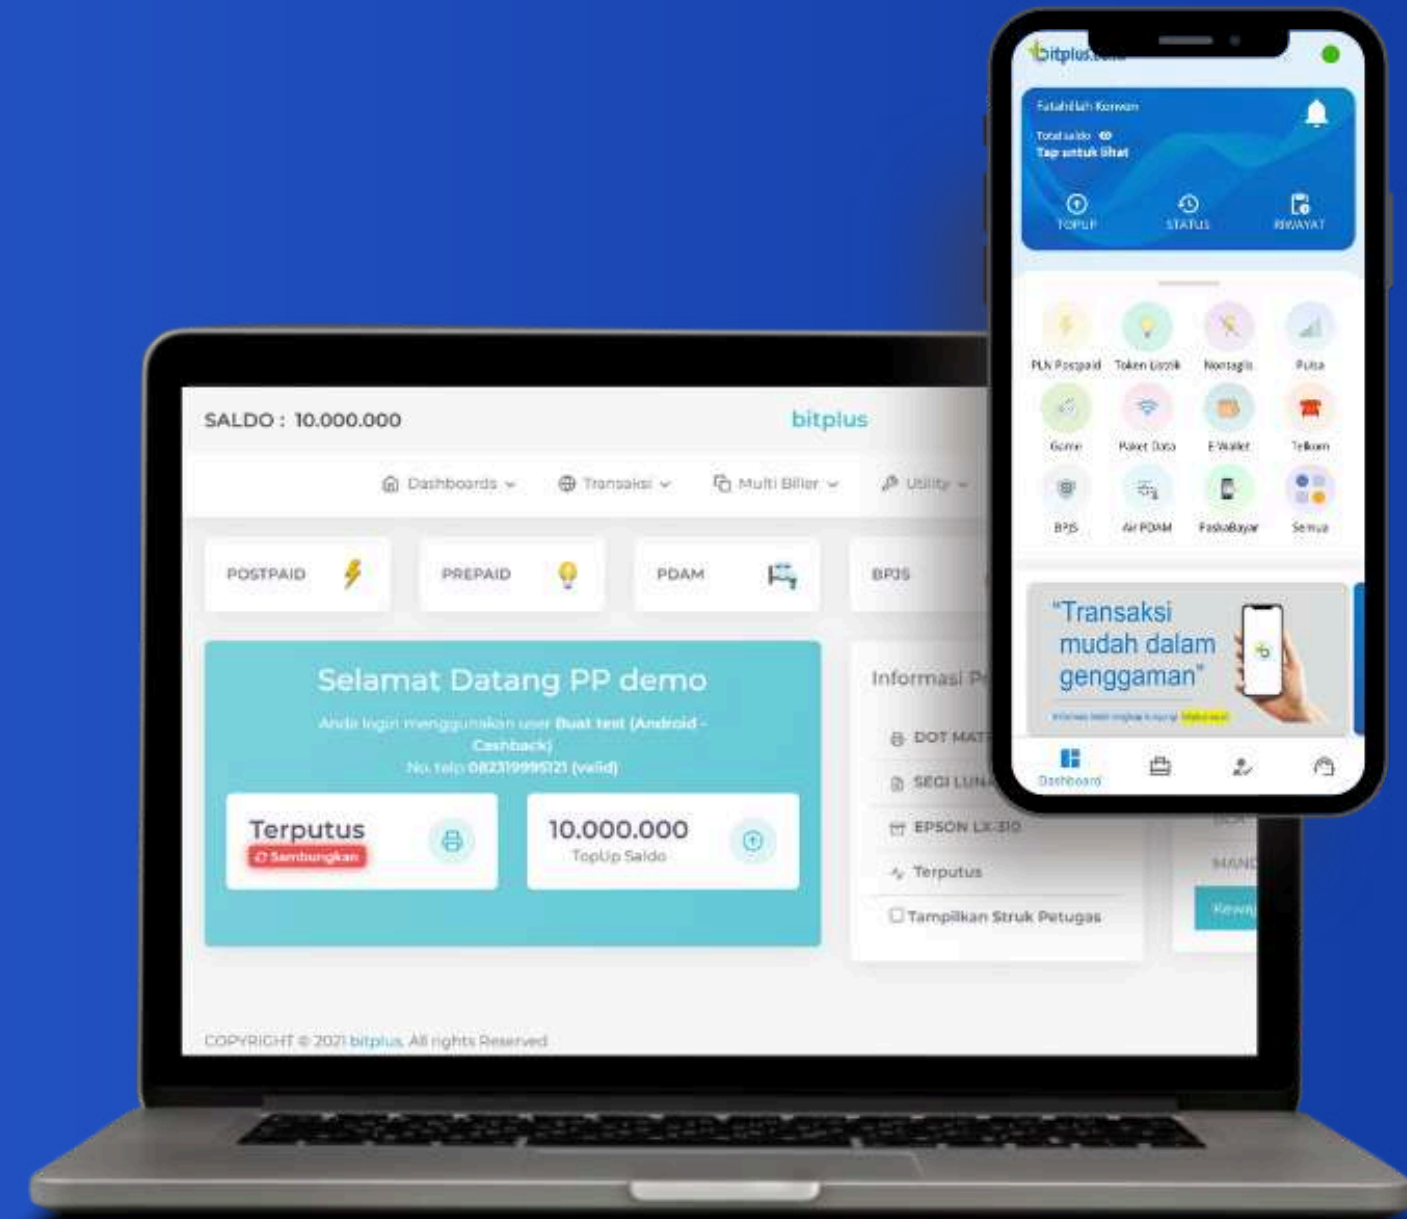

Bitplus

Product Knowledge

DISUSUN OLEH TIM BITPLUS
DI DISTRIBUSIKAN UNTUK JNE

WWW.BITPLUS.CO.ID

Apa itu bitplus?

Media pembayaran transaksi secara online. Melayani segala jenis produk seperti pembayaran tagihan PLN, Telkom, BPJS, Finance, Pdam, Pulsa, Voucher Game dan biller lainnya dengan didukung teknologi multi platform sehingga memudahkan mitra dalam bertransaksi.

Kenapa memilih bisnis PPOB?

- **Kebutuhan dasar masyarakat**
- **Repeat Order Tinggi**
- **Modal Kecil & Tanpa Risiko Tinggi**
- **Fleksibilitas Operasional**
- **Komisi Per transaksi**

Komisi Tunai (Cashback)

Cashback diberikan secara langsung dalam bentuk uang tunai kepada mitra BitPlus setiap kali melakukan transaksi, tanpa perlu menunggu tanggal pencairan. Setelah transaksi berhasil, mitra langsung menerima uang cashback saat itu juga.