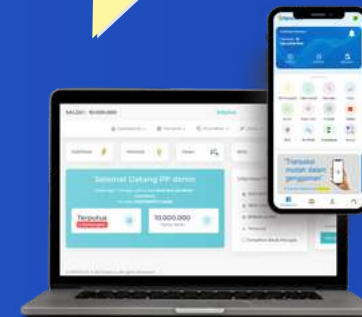

Cashback diberikan secara langsung dalam bentuk uang tunai kepada mitra BitPlus setiap kali melakukan transaksi, tanpa perlu menunggu tanggal pencairan. Setelah transaksi berhasil, mitra langsung menerima uang cashback saat itu juga.

Simulasi Cashback

Contoh Simulasi
Admin PLN : 3.000
Biaya layanan : 1.000

Keuntungan Agen

2000

Beli Token PLN
20rb

Pembeli

Saldo : 100.000

Agen JNE

Saldo - (Harga + Biaya layanan)

Saldo : 100.000 - 21.000

Proses Pembayaran

Sisa Saldo
79.000

Struk Pembeli

Total 23.000

Fitur Utama

bitplus memiliki fitur utama yang siap untuk meningkatkan produktifitas transaksi mitra.

Multi Platform

DESKTOP APP

bitplus dapat diinstall pada PC dan mendukung berbagai versi windows. baik itu windows 7/8/10/11

WEB APP

bitplus dapat diakses melalui web browser modern seperti chrome, firefox dan browser modern lainnya